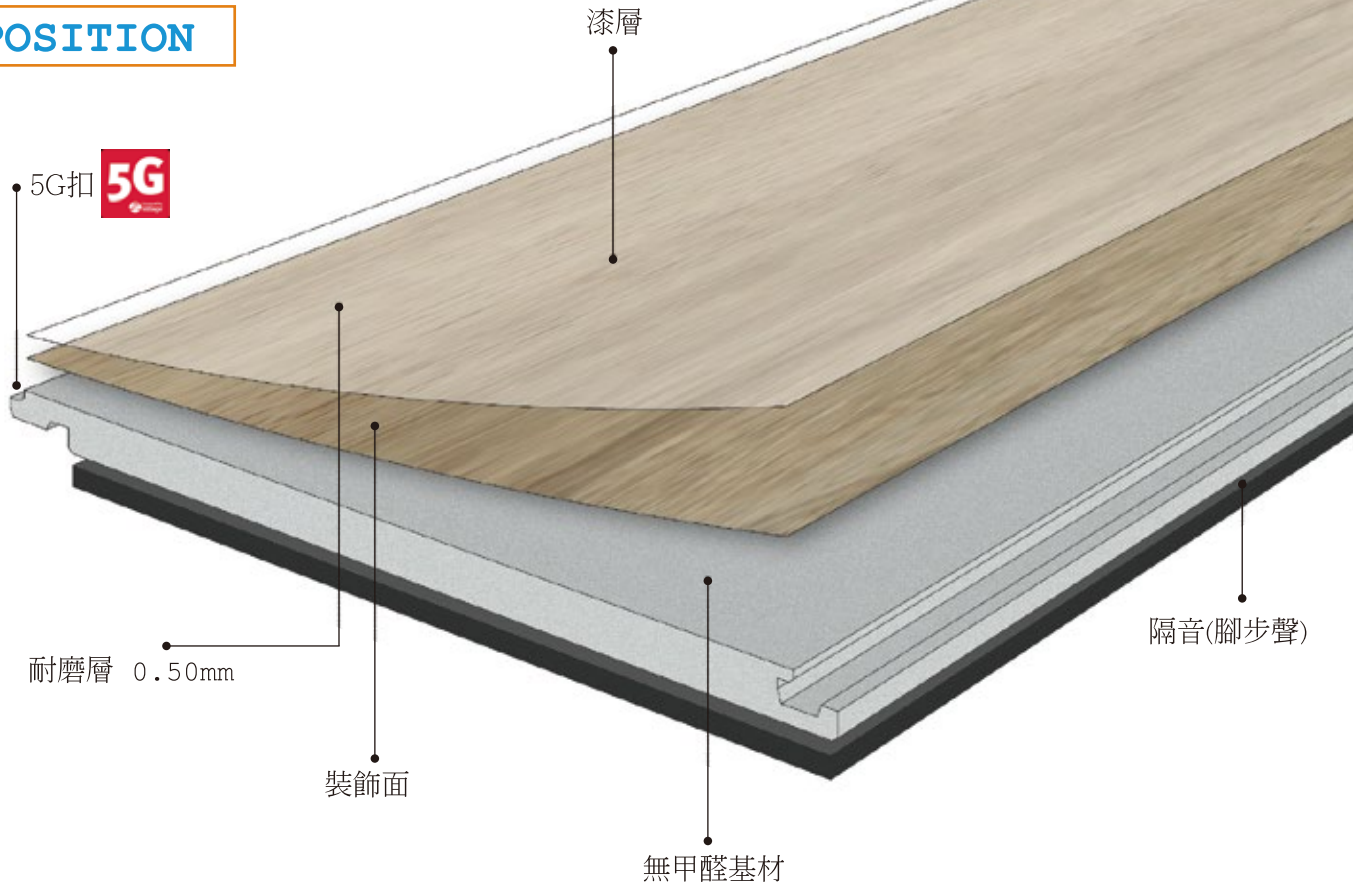

AURORA

COMPOSITION